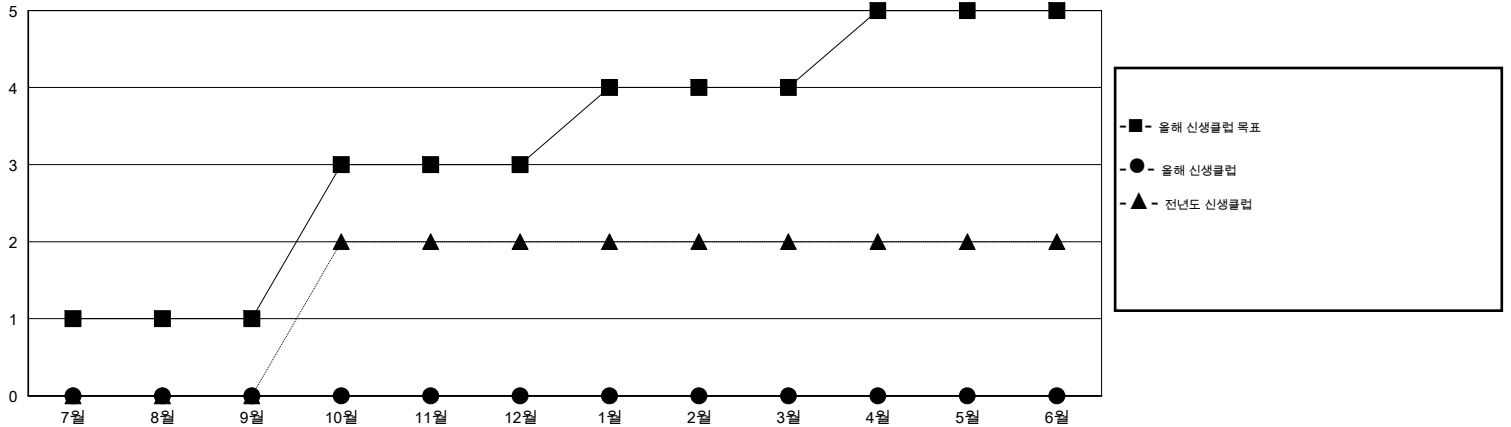

MONTHLY MEMBERSHIP PROGRESS REPORT

District 354 A

Results as of: 8/31/2014

GMT: JUNG YUL CHOI

장소 REPUBLIC OF KOREA

현장지역 GMT 5

클럽					회원 1인당				
결과- 2014-2015					결과- 2014-2015				
사분기	신생클럽 목표	신생클럽	해산된 클럽	순증강/ 감소	사분기	신입회원 목표	총 추가회원	퇴회한 회원	순증강/ 감소
7월/8월/9월	1	0	1	-1	7월/8월/9월	30	43	27	16
10월/11월/12월	2	0	0	0	10월/11월/12월	50	0	0	0
1월/2월/3월	1	0	0	0	1월/2월/3월	70	0	0	0
4월/5월/6월	1	0	0	0	4월/5월/6월	10	0	0	0

목표 및 누적 신생클럽 수

목표 및 누적 회원수

해산된 클럽: 1	1명 이상의 신입회원을 등록한 15 CLUBS OF 75	성별 분포
		남성 1,646 (84.32%)
		여성 306 (15.68%)
퇴회회원	여기에 클릭하여 현황보고 내용 검토	가족단위 회원 0
작고 0		세대주 0
클럽해산 0		비 세대주 0
기타 27		
합계 27		