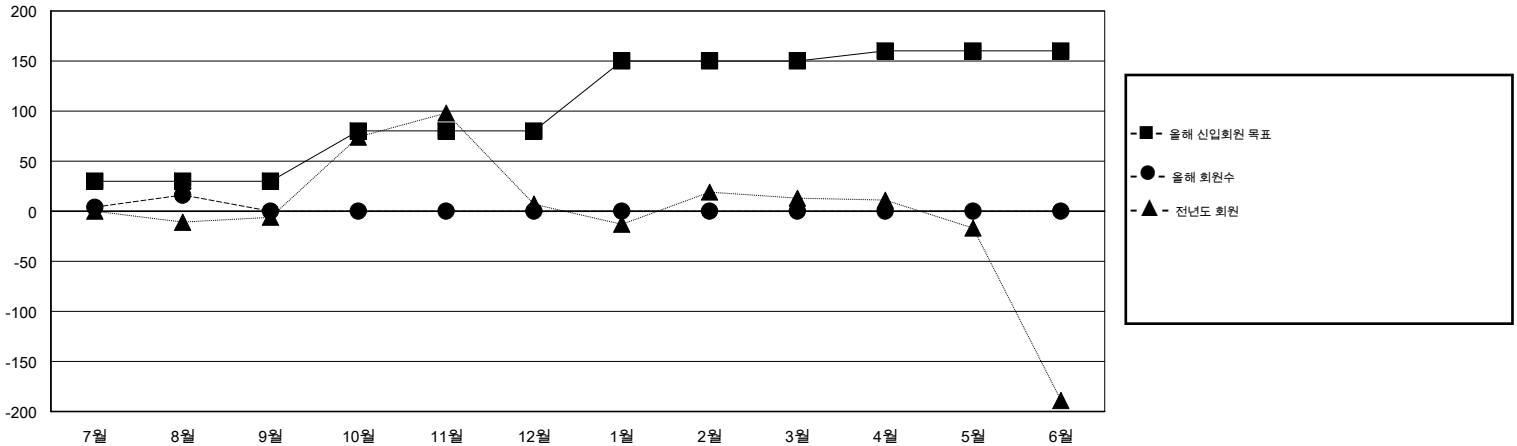

MONTHLY MEMBERSHIP PROGRESS REPORT

District 354 A

Results as of: 8/31/2014

GMT: JUNG YUL CHOI

장소 REPUBLIC OF KOREA

현장지역 GMT 5

클럽					회원 1인당				
결과- 2014-2015					결과- 2014-2015				
사분기	신생클럽 목표	신생클럽	해산된 클럽	순증강/ 감소	사분기	신입회원 목표	총 추가회원	퇴회한 회원	순증강/ 감소
7월/8월/9월	1	0	1	-1	7월/8월/9월	30	43	27	16
10월/11월/12월	2	0	0	0	10월/11월/12월	50	0	0	0
1월/2월/3월	1	0	0	0	1월/2월/3월	70	0	0	0
4월/5월/6월	1	0	0	0	4월/5월/6월	10	0	0	0

목표 및 누적 신생클럽 수

목표 및 누적 회원수

해산된 클럽: 1	1명 이상의 신입회원을 등록한 15 CLUBS OF 75	성별 분포
		남성 1,646 (84.32%)
		여성 306 (15.68%)
퇴회회원	여기에 클릭하여 현황보고 내용 검토	가족단위 회원 0
작고 0		세대주 0
클럽해산 0		비 세대주 0
기타 27		
합계 27		